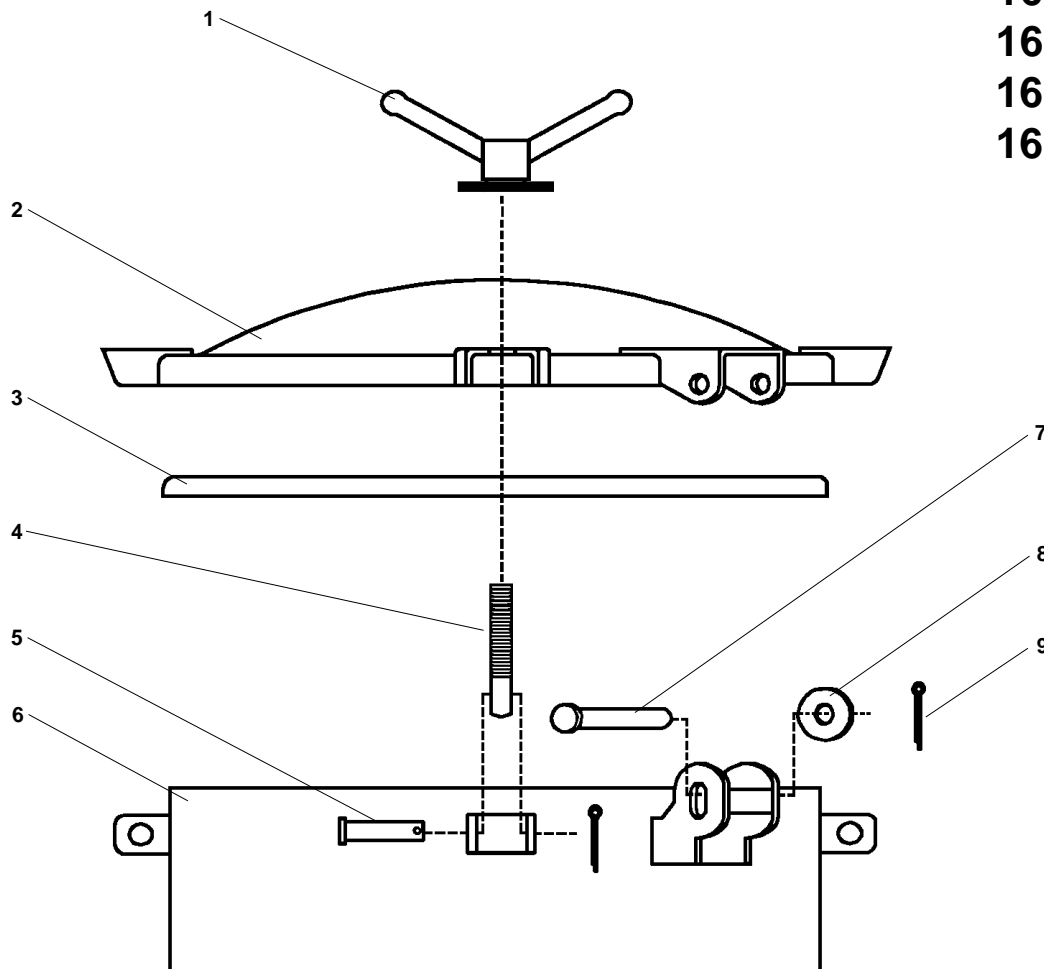

MASPORT MANWAY PARTS LIST

Ref.	Description	16202	16202-1	Qty.	16203	16203-1	Qty.
		19" X 6" Part No.	19" X 12" Part No.		25" X 8" Part No.	25" X 12" Part No.	
1.	Wing Nut	32600	32600	4	32600	32600	5
2.	Lid Assembly	18420	18420	1	18421	18421	1
3.	Gasket	36115	36115	1	36114	36114	1
4.	Eyebolt	32603	32603	4	32603	32603	5
5.	Eyebolt Hinge Pin	32602	32602	4	32602	32602	5
6.	Ring Assembly	18400	18400-1	1	18401	18401-1	1
7.	Lid Hinge Pin	32601	32601	1	32601	32601	1
8.	5/8" Washer	32516	32516	1	32516	32516	1
9.	1/8" x 1" Cotter Pin	32605	32605	5	32605	32605	6

MASPORT MANWAY PARTS LIST

Ref.	Description	16204	16204-1	Qty.	16205	16205-1	16205-2	Qty.
		21" X 6" Part No.	21" X 12" Part No.		36" X 8" Part No.	36" X 12" Part No.	36" X 18" Part No.	
1.	Wing Nut	32600	32600	5	32600	32600	32600	8
2.	Lid Assembly	18422	18422	1	18423	18423	18423	1
3.	Gasket	36116	36116	1	36119	36119	36119	1
4.	Eyebolt	32603	32603	5	32603	32603	32603	8
5.	Eyebolt Hinge Pin	32602	32602	5	32602	32602	32602	8
6.	Ring Assembly	18402	18402-1	1	18403	18403-1	18403-2	1
7.	Lid Hinge Pin	32601	32601	1				
7.	Lid Hinge Bolt				32231	32231	32231	2
8.	5/8" Washer	32516	32516	1	32516	32516	32516	4
9.	1/8" x 1" Cotter Pin	32605	32605	6	32605	32605	32605	8
10.	Lid Hinge Nut *				32021	32021	32021	2